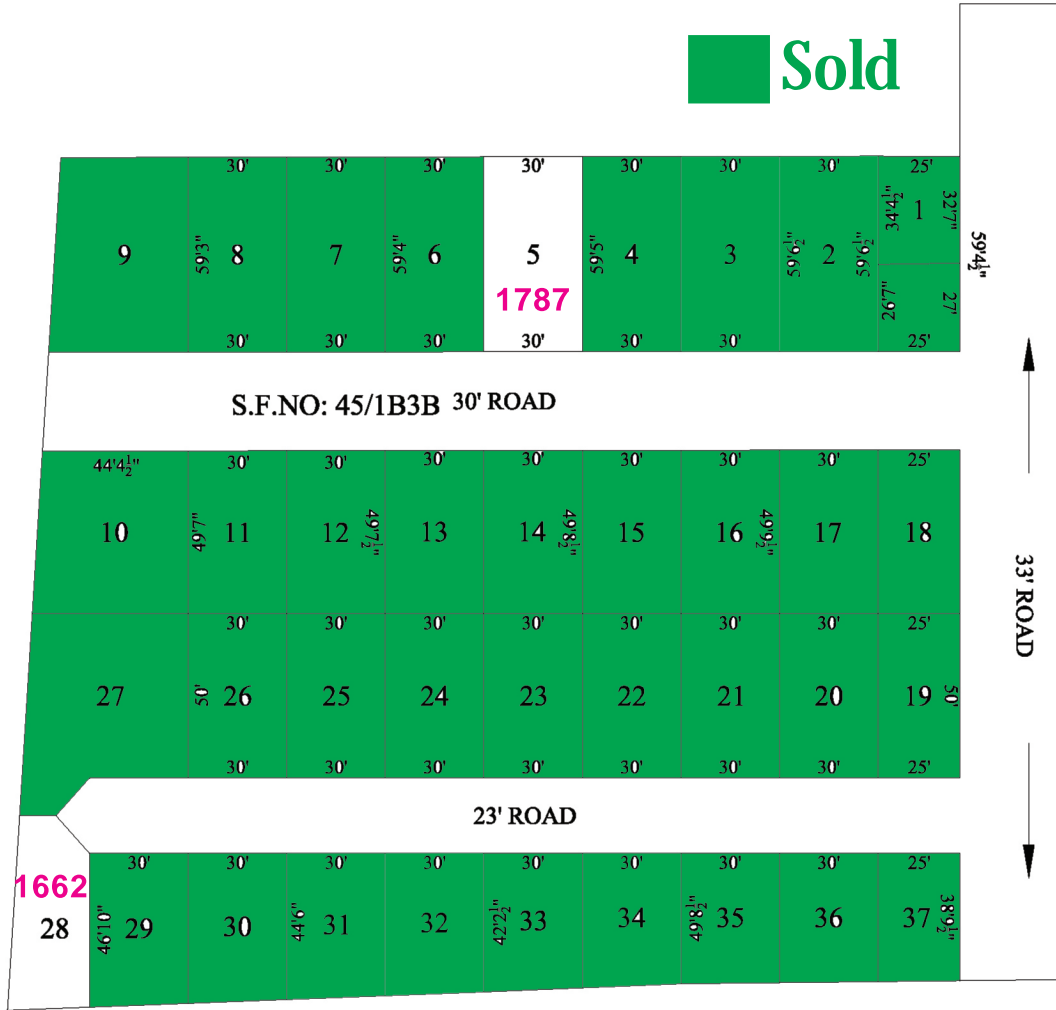

# RKV Nagar

**Sold**

23' ROAD

33' ROAD

## மனையின் சிறப்பம்சங்கள்

திருச்சி - மதுரை நான்கு வழி சாலையில் உள்ள மணிகண்டத்தில் நமது **RKV Nagar** அமைந்துள்ளது.

திருச்சி மத்திய பேருந்து நிலையத்தில் இருந்து சுமார் 12 கி.மீ தொலைவில் நமது **RKV Nagar** அமைந்துள்ளது.

பஞ்சப்பூர் புதிய பேருந்து நிலையத்தில் இருந்து சுமார் 5 கி.மீ தொலைவில் நமது **RKV Nagar** அமைந்துள்ளது.

தேசிய நெடுஞ்சாலையில் இருந்து 800 மீ தொலைவில் வீடுகளுக்கு மத்தியில் நமது **RKV Nagar** அமைந்துள்ளது.

மணப்பிரிவினை சுற்றிலும் பாதுகாப்பு அரண் அமைக்கப்பட்டுள்ளது, 33 அடி, 30 அடி, 23 அடி தார் சாலைகள் அமைக்கப்பட்டுள்ளது, சோலார் தெரு விளக்கு அமைக்கப்பட்டுள்ளது

கே.கே நகர் பத்திரபதிவு அலுவலகத்தை சார்ந்தது.

LAYOUT AT S.NO.  
45/ 1b3b on  
Nagamangalam Panchayath,  
Srirangam Taluk,  
Trichy District.